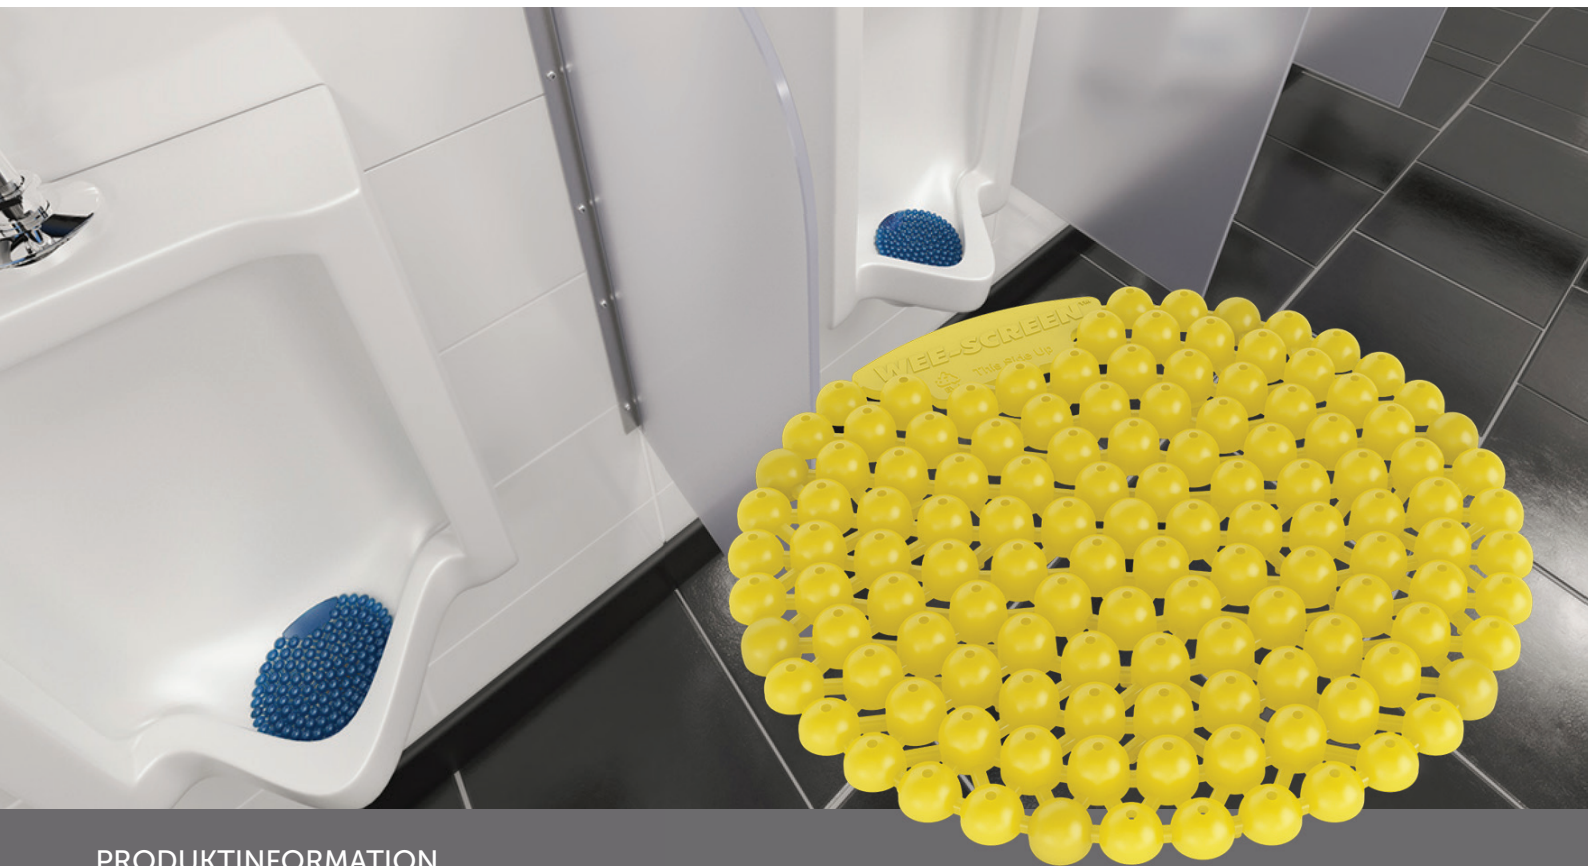

WEE-SCREEN®

30 Tage Urinalsieb

PRODUKTINFORMATION

-  **Reduziert Schlechte Gerüche,** hochqualitativer und starker Duft für bis zu 30 Tage – gewährleistet optimalen Duft in Urinalen und in der Umgebung (geeignet für sowohl schwach als auch stark frequentierte Einrichtungen).
-  **Kluges Design,** verflechtende Streifen aus EVA-Material bilden ein starkes Gitter, welches weniger steif als andere Urinalsiebe ist.
-  **Einfaches Service,** ein großer, leicht erhöhter Servicegriff ermöglicht ein einfaches Service.
-  **Flexibles Design,** ermöglicht Wee-Screen® eine komfortable Passform in fast jedem Urinal.
-  **Verstärkter Spritzschutz,** das tiefe Blasen-Design gewährleistet einen optimalen Spritzschutz.
-  **Recyclebar,** Wee-Screen® ist von flexiblem EVA-Material (Ethylen-Vinylacetat-Copolymer) gefertigt.

VECTAIR
SYSTEMS

www.vectairsystems.com

Spezifikationen

Verpackung/Größe

x10 Verkaufsverpackung
x40 Umkarton

Duftleistung

Duftleistung bis zu 30 Tage.

Material

EVA Material (Ethylen-Vinylacetat-Copolymer).

Betrieb

In Urinal einlegen.

Gewicht

Ca. 67g (pro Urinalsieb)

Citrus Mango

Eine fruchtige Mischung mit einer Explosion an Zitruschalen und saftigen Beeren.

[WEE-SCRN CITRUS]

[WEE-SCRN MARINE]

Intensitätsniveau: 2

Ice Cool

Leicht & Frisch, der knackige Duft von ICE COOL ist eine delikate Balance aus Moschus und Blumen, die einen wahrhaft universellen Duft erzeugt. Mit Noten von Mandarine, Papaya, Bergamotte & Zitrusfrüchten - ausgeglichen mit Muskatnuss, Veilchen, Rose, Maiglöckchen, Jasmin and grünem Tee.