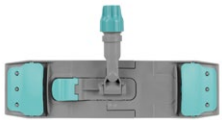

SYSTEM

Stiel für TTS Halter
Ideal zur professioneller Hochleistungsreinigung

Vorteile

- **Ergonomisch:** dank des Durchmessers des Griffes, der die Arbeit des Bedieners reduziert und Schmerzen in der Hand vermeidet
- **Lange Lebensdauer des Produktes:** rostfreies Material, sorgt für eine lange Lebensdauer

Kompatibilität

Kompatibel mit Haltern mit Ringmutter

Material

Aluminium

Zusätzliche Produkte

Lamello

Feuchtwischhalter aus Metall und Kunststoff

Wet System Light Halter

Blik Klapphalter

Wasserschieber mit schwarzem Doppelgummilippe

Produktvarianten

Teleskopstiel