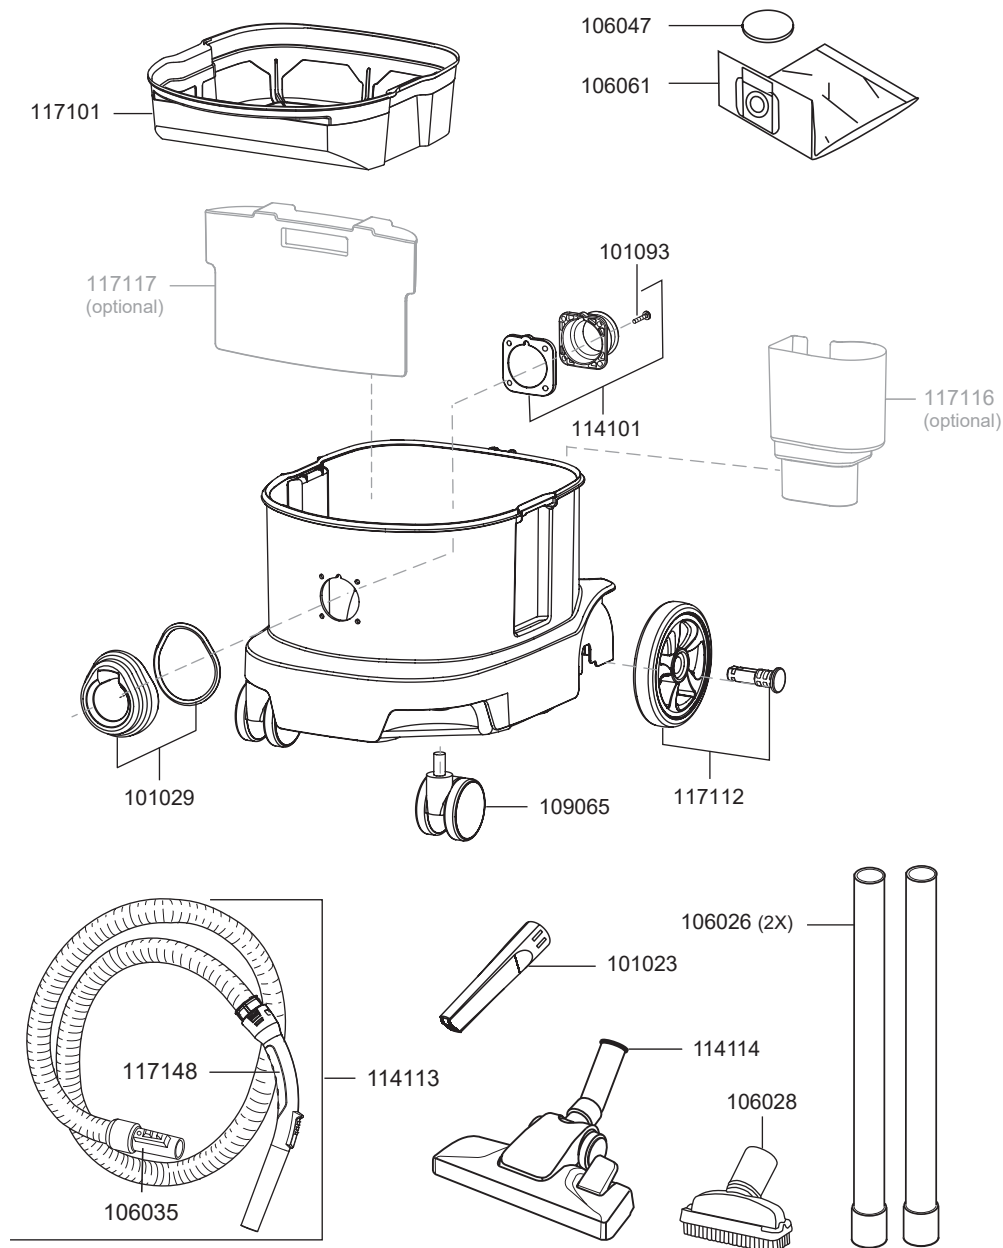

ERA EVO

Artikel-Nr. Beschreibung

Ersatzteile Trockensauger ERA EVO

Artikel-Nr.	Beschreibung
106016	Schalter elektrisch
106018	Spannbügel, rot
106019	Filterhalter
111132	HEPA13 Filterkassette
111310	Netzkabel, 10 m, rot, beids. steckbar
114105	Taster
114107	Motorlager unten
114108	Motorlager oben
114109	Gebläsemotor 700 Watt
117102	Dichtungs Set
117103	Dämmschaum Set
117104	Radset Kabelaufwicklung
117105	Handgriff kplt.
117106	Absteckstopfen
117107	Kabelaufwicklung
117108	LED
117113	Leistungsregelung
117124	Kabelsatz
117146	Logoschild neutral

ERA EVO

Artikel-Nr. Beschreibung

Ersatzteile Trockensauger ERA EVO

101023	Fugendüse, D32, 220 mm
101029	Kupplungsgehäuse Set
101093	Schraube Kupplungsgehäuse
106026	Saugrohr, D32, Aluminium
106028	Polsterdüse, D32, 115 mm
106035	Schlauchanschluss für Behälter D32
106047	Motorschutzfilter
106061	Vliesfiltertüte HEPA 13 (VE = 10 Stk.)
109065	Lenkrolle, D60
114101	Flansch für Vliesfiltertüte
114113	Saugschlauch, D32, 2,5m
114114	Kombidüse, D32, 280 mm
117101	Vliesfilterkorb kplt.
117112	Rad

Zubehör Trockensauger ERA EVO

106013	Vliesfiltertüte (VE = 10 Stk.)
106014	Vliesfiltertüte (VE = 250 Stk.)
106044	Saugschlauch je Meter, D32
106061	Vliesfiltertüte HEPA 13 (VE = 10 Stk.)
106067	Saugschlauch je Meter, antistatisch
109111	Saugschlauch, 3 m, antistatisch
111133	Teleskop-Saugrohr, D32, Edelstahl
111159	Netzkabel, 15m, schwarz, beids. steckbar
111172	Netzkabel, 15m, rot, beids. steckbar
111193	HEPA14 Filterkassette
101104	Bürststreifen Set 360mm für 111207 (Rosshaar)
117116	Aufbewahrungsbox
117117	Staufach Filtertüte
117148	Krümmen mit Schlauchanschluss D32